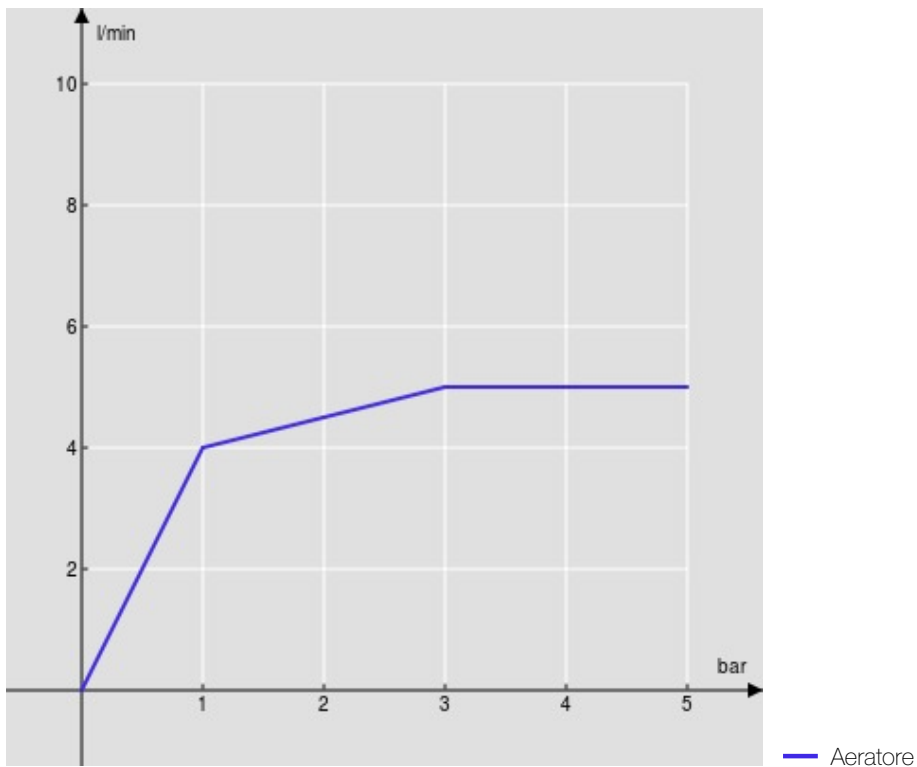

SPECIFICHE

Monocomando

Red canyon PVD

Aeratore anticalcare M 18 x 1, portata 5 l/min

Bocca girevole

Scarico 1 1/4" push

Flessibili inox ø 3/8"

Limitatore di energia con apertura in acqua fredda

Imballo: 41 x 21 x 7 cm / 0,006027 m³

DIAGRAMMA DI PORTATA: ACQUA CALDA/FREDDA

DIAGRAMMA DI PORTATA: ACQUA MISCELATA